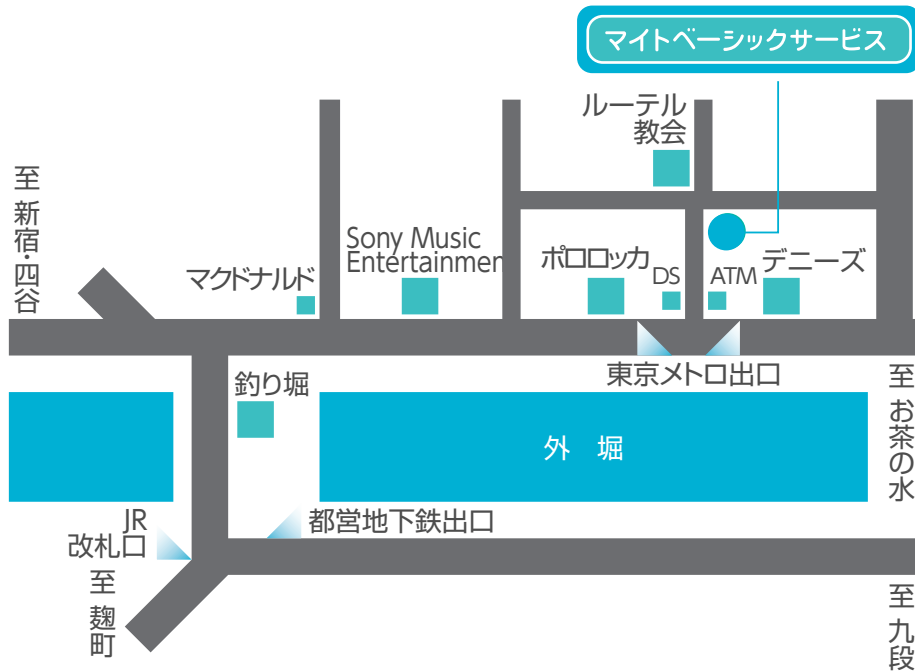

FAX.03-5261-1361

■ 最寄駅：市ヶ谷

- J R 総武線 徒歩5分
- 東京メトロ 有楽町線・南北線 5・6出口 徒歩1分
- 都営地下鉄 新宿線 A1-1出口 徒歩5分

※道にお迷いの際は、遠慮なくご連絡ください。